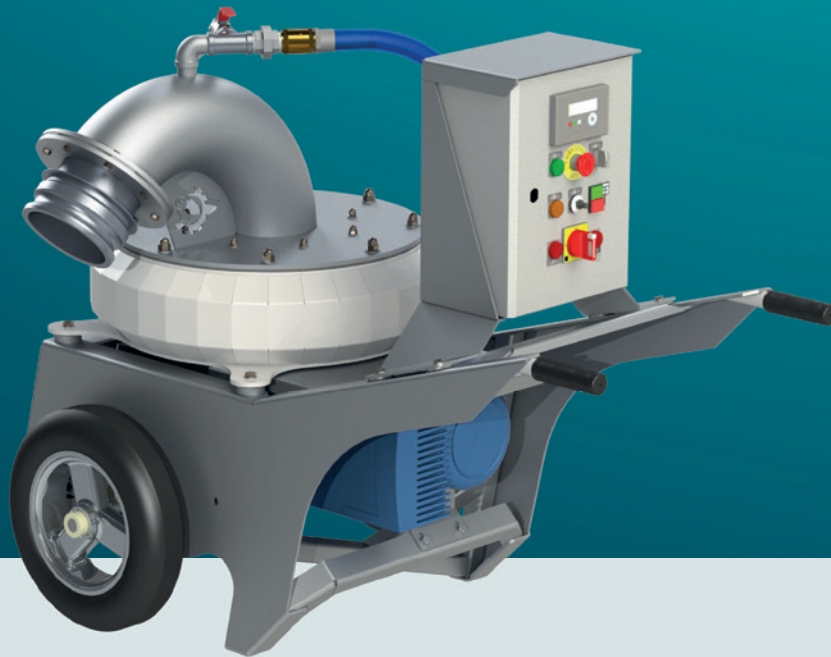

# Faivre fiskepumpe

*Pescamotion 6 er en fiskepumpe for levende fisk*

**Transporterer fisk skånsomt i størrelser 5–550 gram, med trinnløs hastighetsregulering.  
Fiskepumpen leveres som standard med 2 stk 6" hunn/hann Camlock enheter og innløpstrakt.**

- Trinnløs hastighetsregulering, funksjonell til alle pumpeoppgaver
- Trillebårløsning gir høy portabilitet
- Høy kapasitet, 8–10 tonn/time
- Løftehøyde opp til 6 meter
- Egenvekt: 200 kg
- Fjernkontroll, opptil 30 meter distanse
- Lynraskt primersystem
- Vedlikeholdsfritt "direkte overføring system" til pumpe

## KOMPONENTER

1. E lektrisk boks
2. Ø150 (6") inntaksstuss
3. Håndtak
4. Aluminium ramme (trillebår utførelse)
5. Direktekoblet girmotor
6. Luftfylte hjul Ø400
7. Ventil ved utpumpings-punkt
8. Syrefast pumpehus
9. Ø150 (6") utløpsstuss
10. Stabiliseringsfot
11. Primerpumpe

Optimalt materialvalg. Ramme i aluminium, pumpehus i AISI 316.

Styreskap, med frekvensomformer

Luft-fylte transporthjul, Ø400

2 stk. fjernkontroller leveres som standard. Velg mellom 4 pumpehastigheter og stopp.