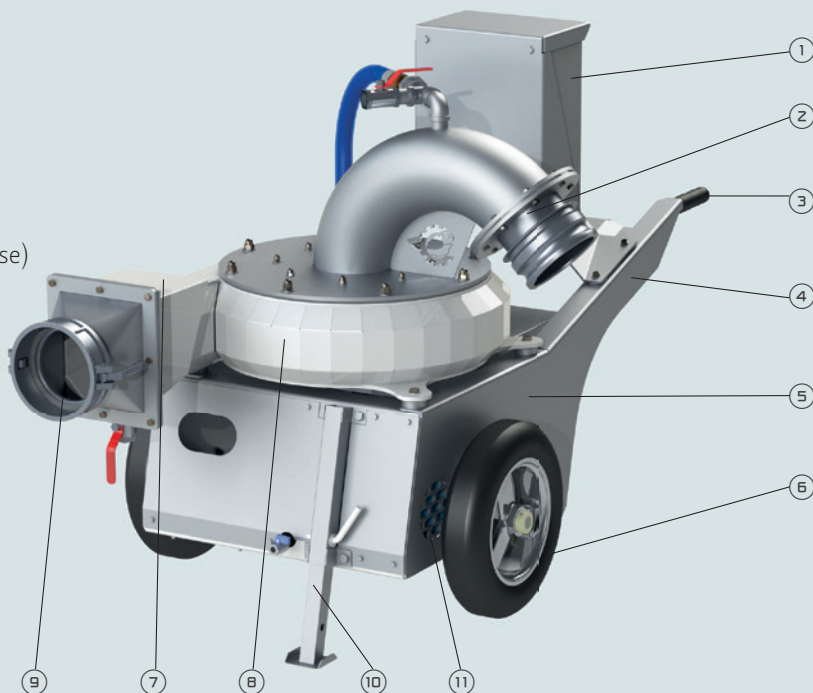

# Faivre fiskepumpe

*Pescamotion 6 er en fiskepumpe for levende fisk*

**Transporterer fisk skånsomt i størrelser 5–550 gram, med trinnløs hastighetsregulering.  
Fiskepumpen leveres som standard med 2 stk 6" hunn/hann Camlock enheter og innløpstrakt.**

- Trinnløs hastighetsregulering, funksjonell til alle pumpeoppgaver
- Trillebårløsning gir høy portabilitet
- Høy kapasitet, 8–10 tonn/time
- Løftehøyde opp til 6 meter
- Egenvekt: 200 kg
- Fjernkontroll, opptil 30 meter distanse
- Lynraskt primersystem
- Vedlikeholdsfritt "direkte overføring system" til pumpe

## KOMPONENTER

1. E lektrisk boks
2. Ø150 (6") inntaksstuss
3. Håndtak
4. Aluminium ramme (trillebår utførelse)
5. Direktekoblet girmotor
6. Luftfylte hjul Ø400
7. Ventil ved utpumpings-punkt
8. Syrefast pumpehus
9. Ø150 (6") utløpsstuss
10. Stabiliseringsfot
11. Primerpumpe

Optimalt materialvalg. Ramme i aluminium, pumpehus i AISI 316.

Styreskap, med frekvensomformer

Luft-fylte transporthjul, Ø400

2 stk. fjernkontroller leveres som standard. Velg mellom 4 pumpehastigheter og stopp.